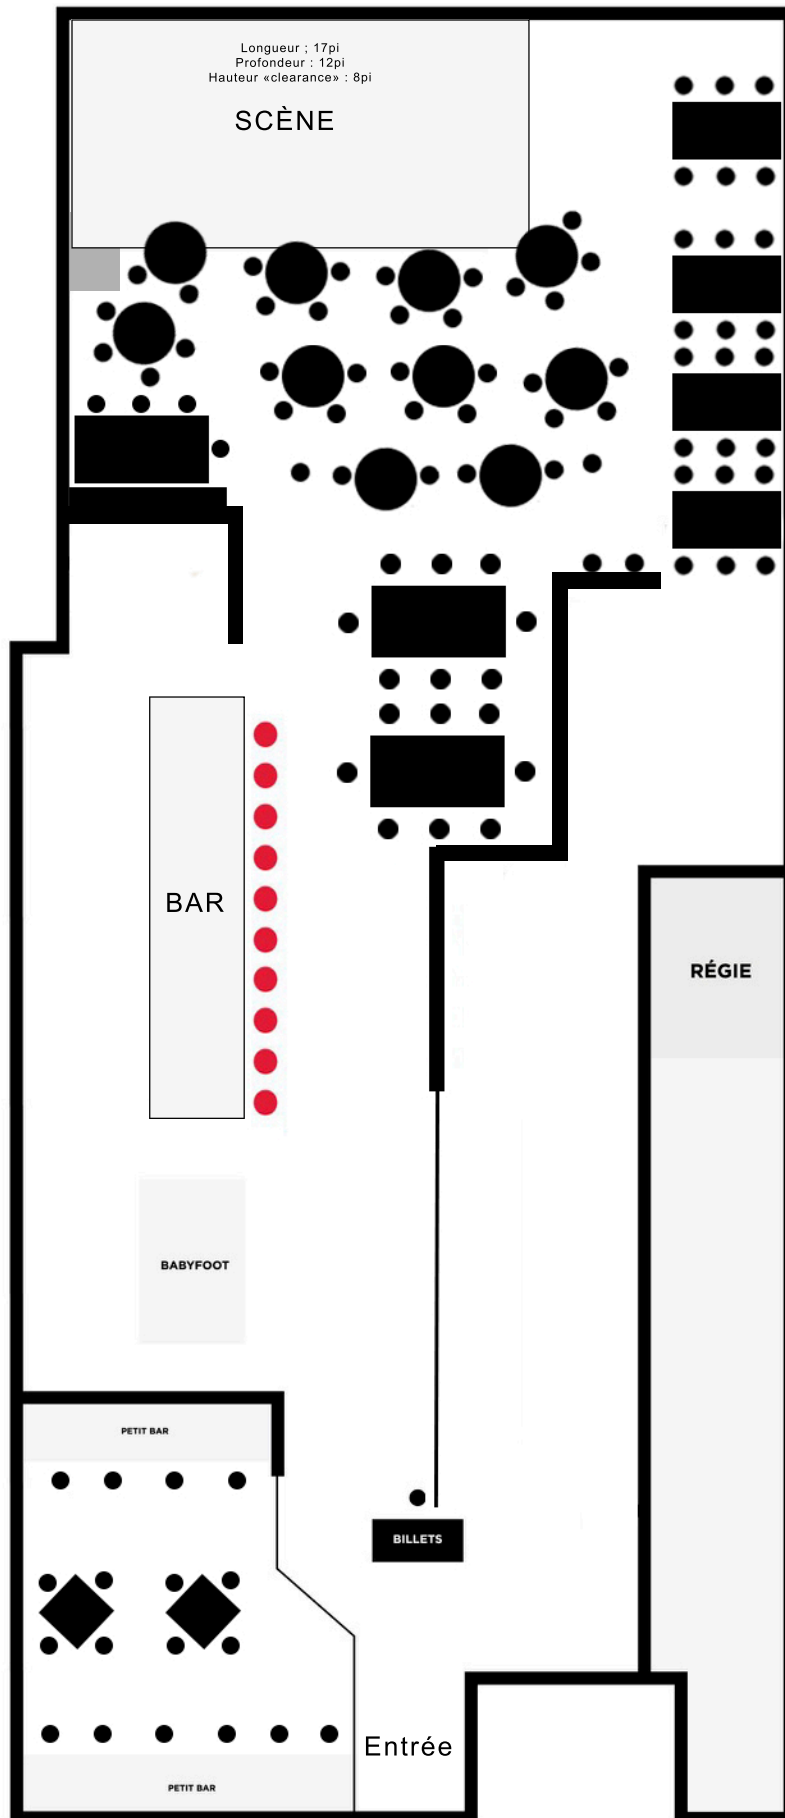

Longueur : 17pi
Profondeur : 12pi
Hauteur «clearance» : 8pi

SCÈNE

BAR

BABYFOOT

PETIT BAR

PETIT BAR

BILLET

Entrée

RÉGIE